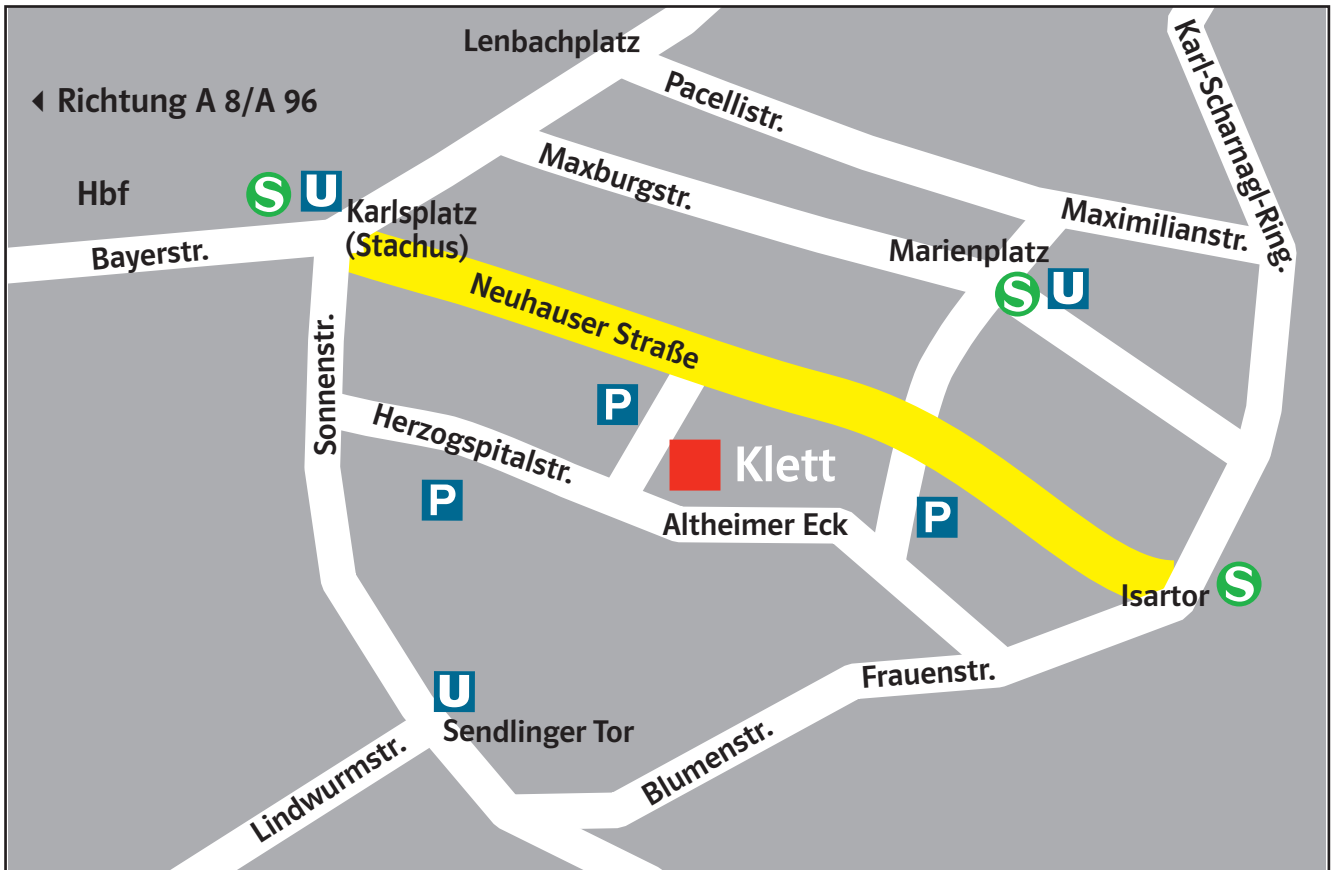

Treffpunkt Klett München

Treffpunkt Klett München
Neuhauser Str. 15a
80331 München

Tel.: 0711 | 66 72 10 08
Fax: 089 | 590683-83
E-Mail: tp.muenchen@klett-treffpunkte.de

Öffnungszeiten
Montag bis Freitag
12.00 - 18.00 Uhr

Anfahrt

S-Bahn:

erreichbar mit allen S-Bahnen (nur 5 Minuten vom Karlsplatz – Stachus und vom Marienplatz)

Straßenbahn:

Linien 16, 17, 18, 20, 21, 22, 27, 28, Haltestelle Karlsplatz (Stachus)

U-Bahn:

vom Karlsplatz (Stachus) mit den U-Bahn-Linien U4, U5, vom Marienplatz mit den U-Bahn-Linien U3, U6

Fahrplanauskunft: www.mvv-muenchen.de

Parken:

Nächstgelegenes Parkhaus: Pschorr Parkhaus am Alheimer Eck 16.

Weitere Parkmöglichkeiten in der näheren Umgebung.